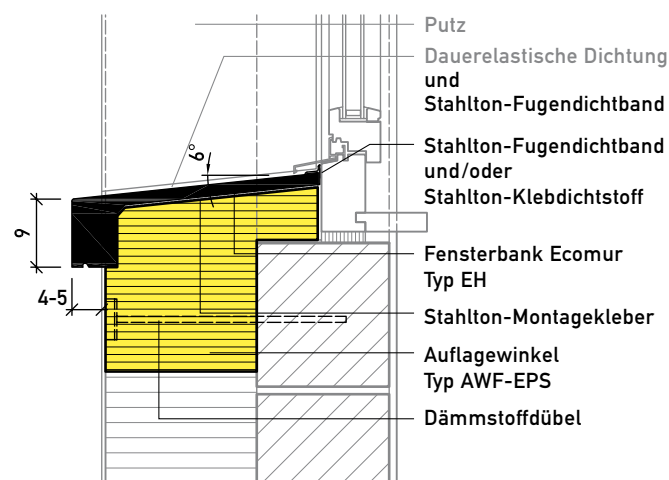

Fensterbänke

Ecolino Typ EL , Ecomur Typ EN/ENT/EJ/EH/EH120 (M 1:10)

Typ EL mit Aufbordung
Vertikalschnitt

Typ EN mit Aufbordung
Vertikalschnitt

Typ ENT mit Aufbordung
Vertikalschnitt

Typ EJ mit Aufbordung
Vertikalschnitt

Typ EH ohne Aufbordung
Vertikalschnitt

Typ EH120 mit Aufbordung
Vertikalschnitt