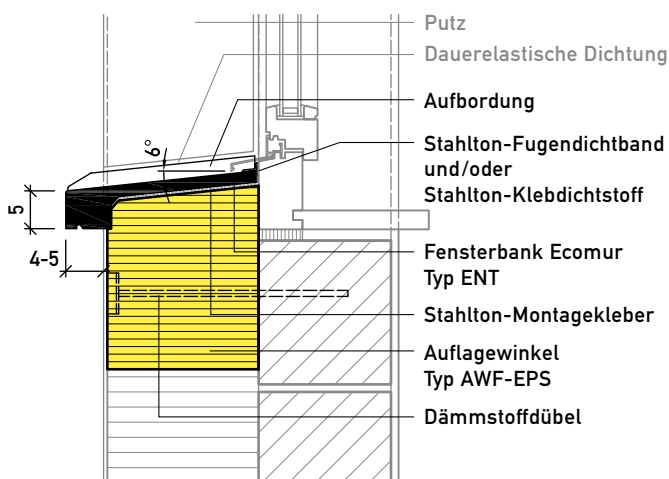

Fensterbänke

Ecolino Typ EL , Ecomur Typ EN/ENT/EJ/EH/EH120 (M 1:10)

Typ EL mit Aufbordung
Vertikalschnitt

Typ EN mit Aufbordung
Vertikalschnitt

Typ ENT mit Aufbordung
Vertikalschnitt

Typ EJ mit Aufbordung
Vertikalschnitt

Typ EH ohne Aufbordung
Vertikalschnitt

Typ EH120 mit Aufbordung
Vertikalschnitt