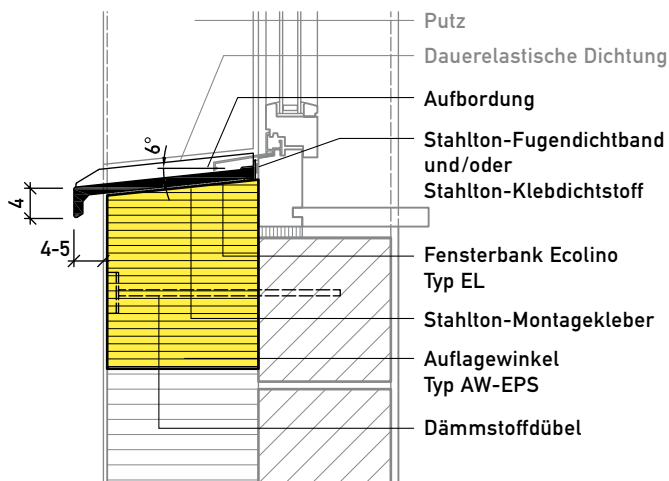

Fensterbänke

Ecolino Typ EL , Ecomur Typ EN/ENT/EJ/EH/EH120 (M 1:10)

Typ EL mit Aufbordung
Vertikalschnitt

Typ EN mit Aufbordung
Vertikalschnitt

Typ ENT mit Aufbordung
Vertikalschnitt

Typ EJ mit Aufbordung
Vertikalschnitt

Typ EH ohne Aufbordung
Vertikalschnitt

Typ EH120 mit Aufbordung
Vertikalschnitt