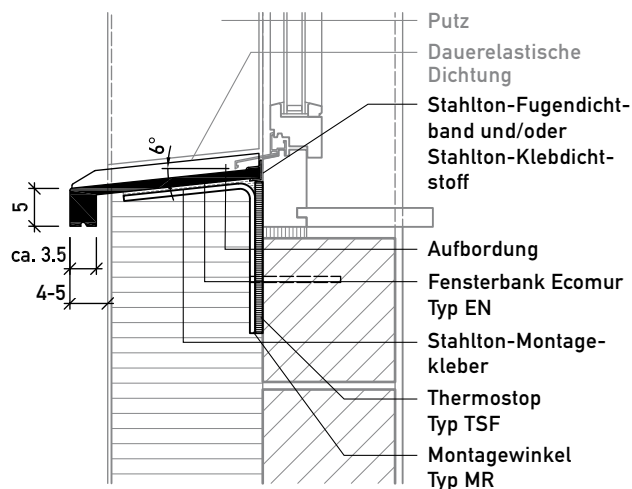

Fensterbänke

Ecolino Typ EL , Ecomur Typ EN/ENT/EJ/EH/EH120 (M 1:10)

Typ EL mit Aufbordung
Vertikalschnitt

Typ EN mit Aufbordung
Vertikalschnitt

Typ ENT mit Aufbordung
Vertikalschnitt

Typ EJ mit Aufbordung
Vertikalschnitt

Typ EH ohne Aufbordung
Vertikalschnitt

Typ EH120 mit Aufbordung
Vertikalschnitt