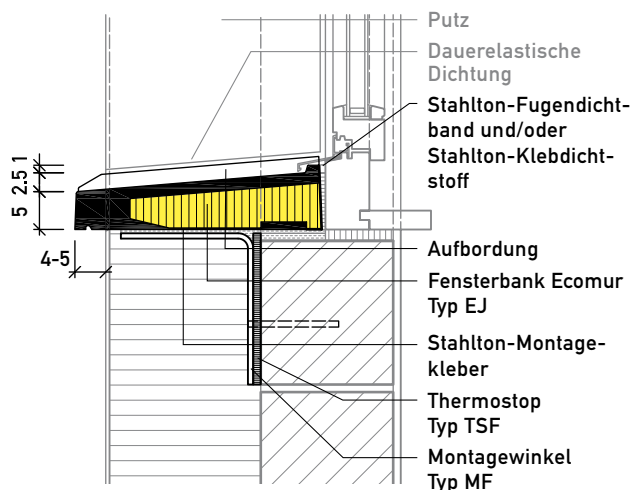

Fensterbänke

Ecolino Typ EL , Ecomur Typ EN/ENT/EJ/EH/EH120 (M 1:10)

Typ EL mit Aufbordung
Vertikalschnitt

Typ EN mit Aufbordung
Vertikalschnitt

Typ ENT mit Aufbordung
Vertikalschnitt

Typ EJ mit Aufbordung
Vertikalschnitt

Typ EH ohne Aufbordung
Vertikalschnitt

Typ EH120 mit Aufbordung
Vertikalschnitt