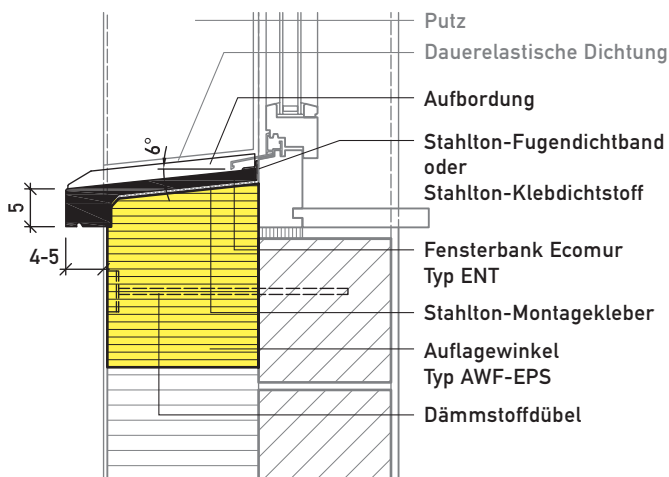

# Fensterbänke

Ecolino Typ EL, Ecomur Typ EN/ENT/EJ/EH/EH120 (M 1:10)

**Typ EL40 mit Aufbordung**  
Vertikalschnitt

**Typ EN mit Aufbordung**  
Vertikalschnitt

**Typ ENT mit Aufbordung**  
Vertikalschnitt

**Typ EJ mit Aufbordung**  
Vertikalschnitt

**Typ EH ohne Aufbordung**  
Vertikalschnitt

**Typ EH120 mit Aufbordung**  
Vertikalschnitt