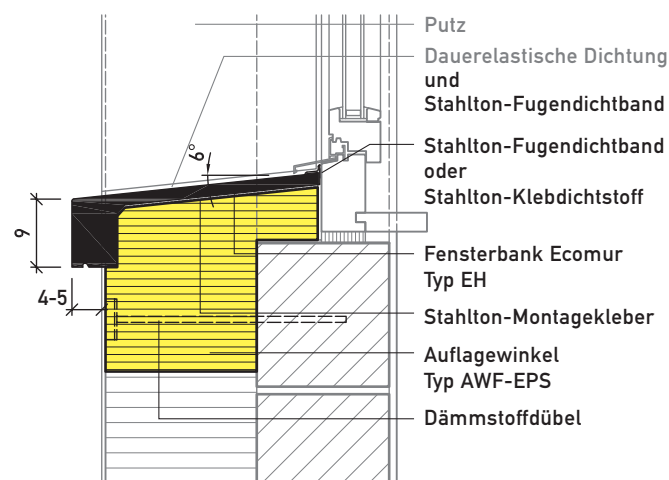

# Fensterbänke

Ecolino Typ EL, Ecomur Typ EN/ENT/EJ/EH/EH120 (M 1:10)

**Typ EL40 mit Aufbordung**  
Vertikalschnitt

**Typ EN mit Aufbordung**  
Vertikalschnitt

**Typ ENT mit Aufbordung**  
Vertikalschnitt

**Typ EJ mit Aufbordung**  
Vertikalschnitt

**Typ EH ohne Aufbordung**  
Vertikalschnitt

**Typ EH120 mit Aufbordung**  
Vertikalschnitt