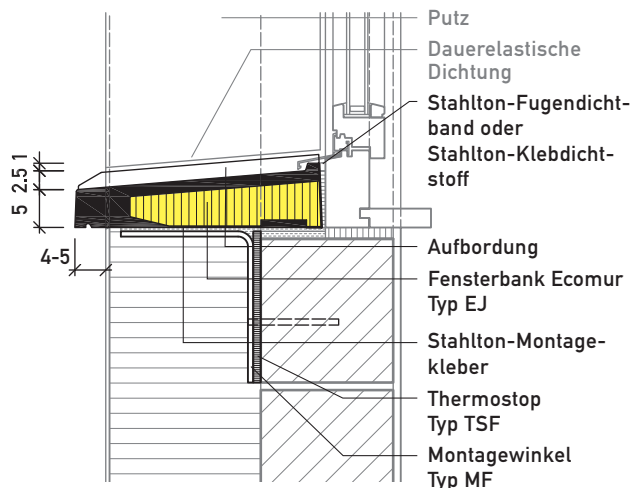

# Fensterbänke

Ecolino Typ EL, Ecomur Typ EN/ENT/EJ/EH/EH120 (M 1:10)

**Typ EL40 mit Aufbordung**  
Vertikalschnitt

**Typ EN mit Aufbordung**  
Vertikalschnitt

**Typ ENT mit Aufbordung**  
Vertikalschnitt

**Typ EJ mit Aufbordung**  
Vertikalschnitt

**Typ EH ohne Aufbordung**  
Vertikalschnitt

**Typ EH120 mit Aufbordung**  
Vertikalschnitt