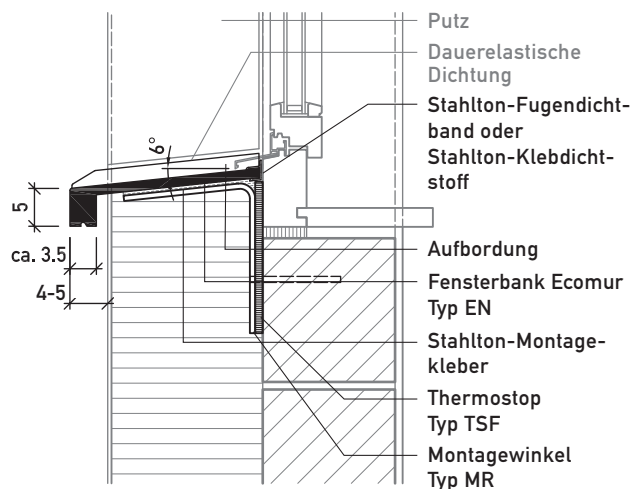

# Fensterbänke

Ecolino Typ EL, Ecomur Typ EN/ENT/EJ/EH/EH120 (M 1:10)

**Typ EL40 mit Aufbordung**  
Vertikalschnitt

**Typ EN mit Aufbordung**  
Vertikalschnitt

**Typ ENT mit Aufbordung**  
Vertikalschnitt

**Typ EJ mit Aufbordung**  
Vertikalschnitt

**Typ EH ohne Aufbordung**  
Vertikalschnitt

**Typ EH120 mit Aufbordung**  
Vertikalschnitt