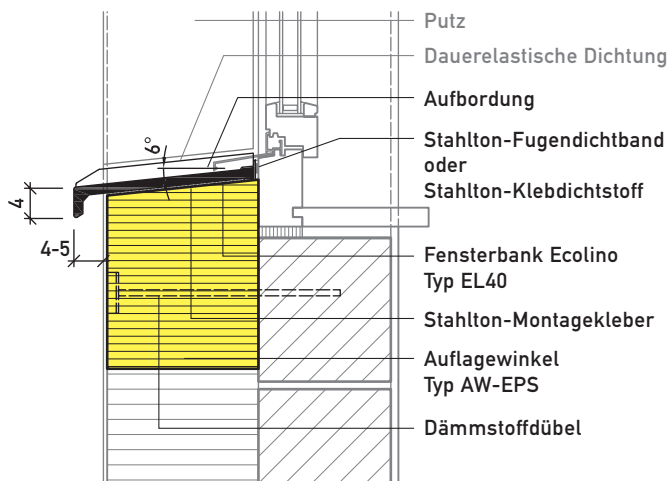

# Fensterbänke

Ecolino Typ EL, Ecomur Typ EN/ENT/EJ/EH/EH120 (M 1:10)

**Typ EL40 mit Aufbordung**  
Vertikalschnitt

**Typ EN mit Aufbordung**  
Vertikalschnitt

**Typ ENT mit Aufbordung**  
Vertikalschnitt

**Typ EJ mit Aufbordung**  
Vertikalschnitt

**Typ EH ohne Aufbordung**  
Vertikalschnitt

**Typ EH120 mit Aufbordung**  
Vertikalschnitt