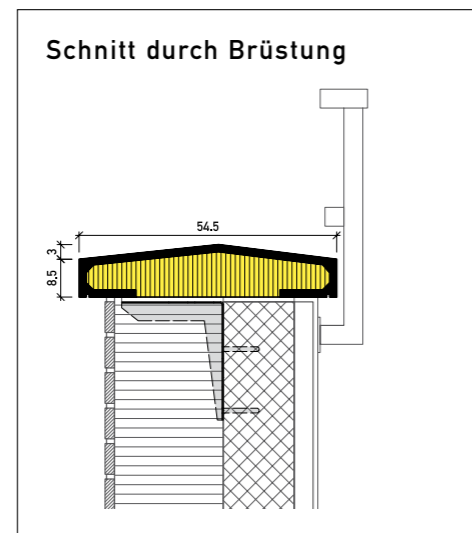

Brünighof, Brünigstrasse 14, 6005 Luzern (2018)

Elementfarbe hellgrau

ARCHITEKTEN
Peba Architekten AG + Höing Voney GmbH, 6003 Luzern
AUSFÜHRUNG
TLV Immobilien AG, 6005 Luzern

Aussenwärmedämmung

stahlton