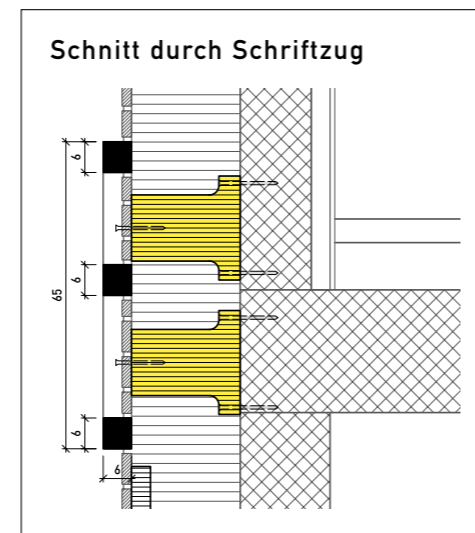

Brünighof, Brünigstrasse 14, 6005 Luzern (2018)

Elementfarbe hellgrau

ARCHITEKTEN
Peba Architekten AG + Höing Voney GmbH, 6003 Luzern
AUSFÜHRUNG
TLV Immobilien AG, 6005 Luzern

Aussenwärmedämmung

stahlton