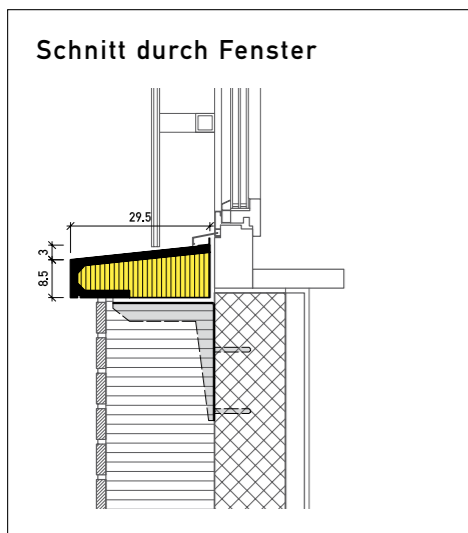

Brünighof, Brünigstrasse 14, 6005 Luzern (2018)

Elementfarbe hellgrau

ARCHITEKTEN
Peba Architekten AG + Höing Voney GmbH, 6003 Luzern
AUSFÜHRUNG
TLV Immobilien AG, 6005 Luzern

Aussenwärmedämmung

stahlton