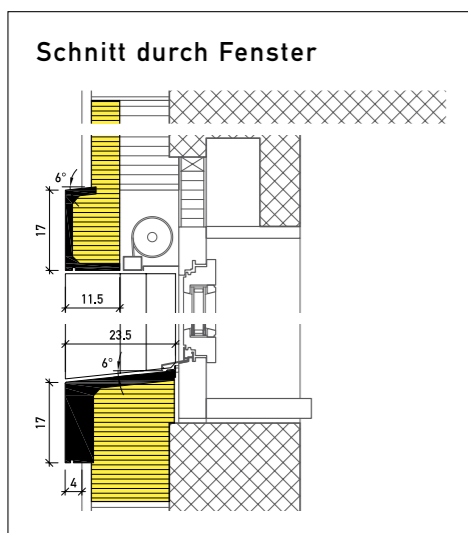

Sanierung Kantonalbank, Lindenplatz 18, 4800 Zofingen (2018)

Elementfarbe hellgrau

ARCHITEKTEN
Alberati AG, 4800 Zofingen
AUSFÜHRUNG
Neba Therm AG, 4800 Zofingen

Aussenwärmedämmung

stahlton