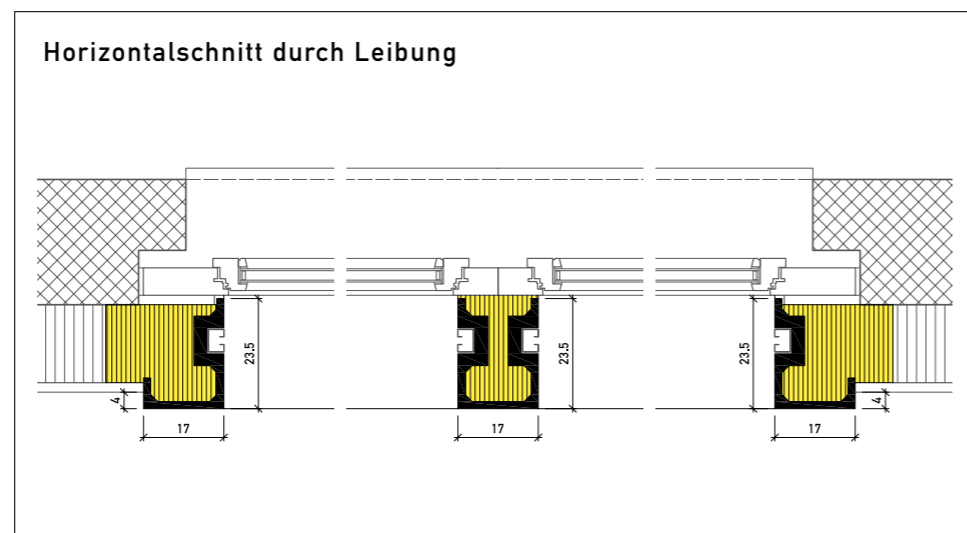

Sanierung Kantonalbank, Lindenplatz 18, 4800 Zofingen (2018)

Elementfarbe hellgrau

ARCHITEKTEN
Alberati AG, 4800 Zofingen
AUSFÜHRUNG
Neba Therm AG, 4800 Zofingen

Aussenwärmedämmung

stahlton