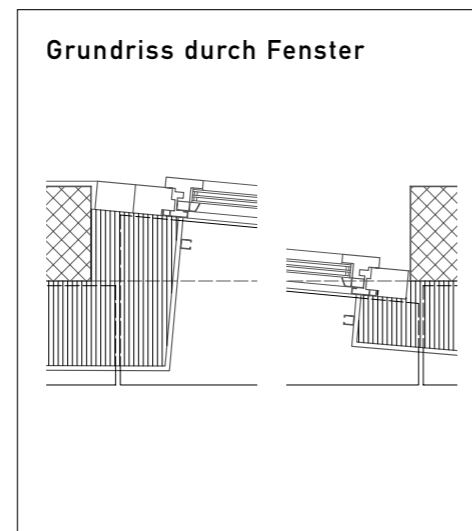

# MFH, Alte Dorfstrasse 48, 8704 Herrliberg (2017)

Elementfarbe beige

ARCHITEKTEN  
Ruedi Bass AG Architekten, 8008 Zürich  
AUSFÜHRUNG  
Isi & Heggin, 8712 Stäfa

Aussenwärmedämmung

stahlton