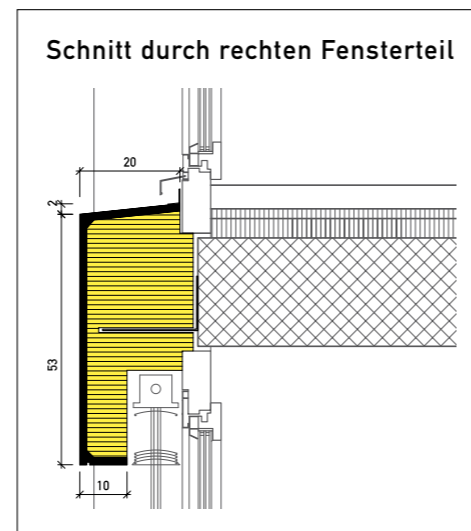

# MFH, Alte Dorfstrasse 48, 8704 Herrliberg (2017)

Elementfarbe beige

ARCHITEKTEN  
Ruedi Bass AG Architekten, 8008 Zürich  
AUSFÜHRUNG  
Isi & Heggin, 8712 Stäfa

Aussenwärmedämmung

stahlton