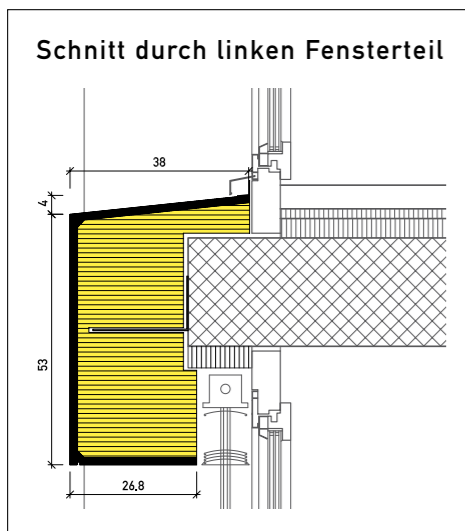

# MFH, Alte Dorfstrasse 48, 8704 Herrliberg (2017)

Elementfarbe beige

ARCHITEKTEN  
Ruedi Bass AG Architekten, 8008 Zürich  
AUSFÜHRUNG  
Isi & Heggin, 8712 Stäfa

Aussenwärmedämmung

stahlton