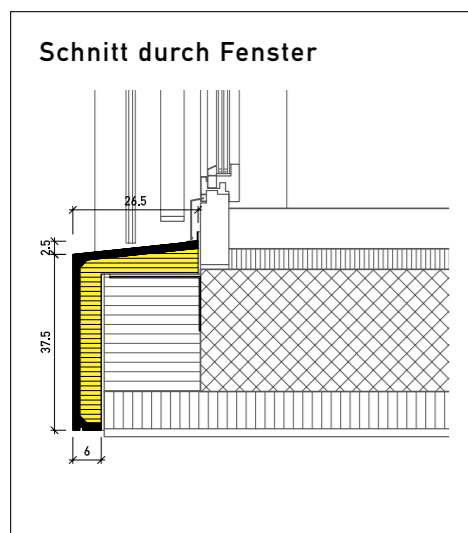

4 MFH, Löwenstrasse, 8133 Esslingen (2017)

Elementfarbe reinweiss

ARCHITEKTEN
agps.architecture ltd., 8004 Zürich
AUSFÜHRUNG
Neuweg MS GmbH, 8603 Schwerzenbach

Aussenwärmedämmung

stahlton