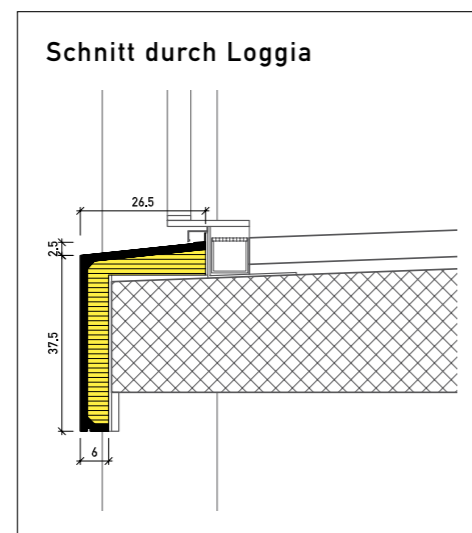

4 MFH, Löwenstrasse, 8133 Esslingen (2017)

Elementfarbe reinweiss

ARCHITEKTEN
agps.architecture ltd., 8004 Zürich
AUSFÜHRUNG
Neuweg MS GmbH, 8603 Schwerzenbach

Aussenwärmedämmung

stahlton