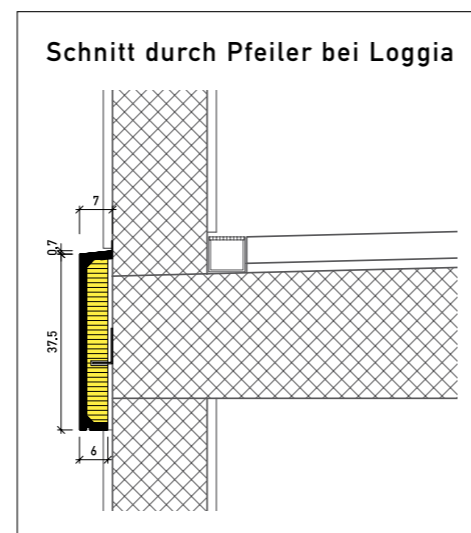

4 MFH, Löwenstrasse, 8133 Esslingen (2017)

Elementfarbe reinweiss

ARCHITEKTEN
agps.architecture ltd., 8004 Zürich
AUSFÜHRUNG
Neuweg MS GmbH, 8603 Schwerzenbach

Aussenwärmedämmung

stahlton