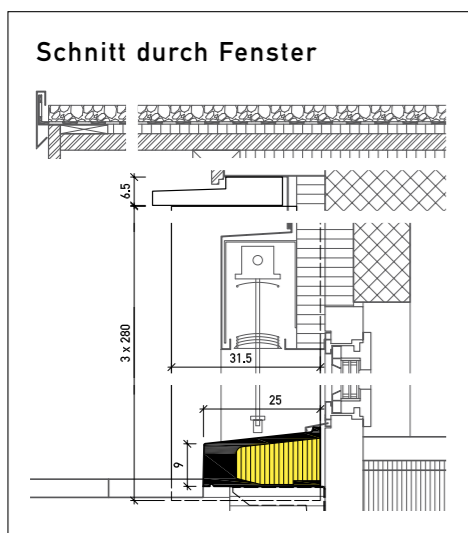

# Wohnüberbauung, Schönauring 78-92, 8052 Zürich (2017)

Elementfarbe cremeweiss

ARCHITEKTEN  
Knapkiewicz & Fickert AG, 8004 Zürich  
AUSFÜHRUNG  
Achermann Fassaden AG, 8600 Dübendorf

Aussenwärmedämmung