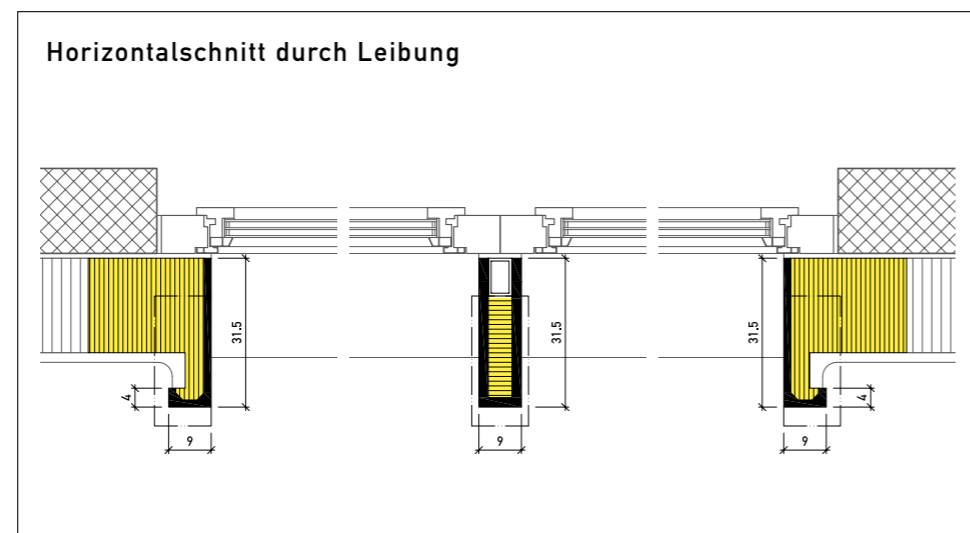

# Wohnüberbauung, Schönauring 78-92, 8052 Zürich (2017)

Elementfarbe cremeweiss

ARCHITEKTEN  
Knapkiewicz & Fickert AG, 8004 Zürich  
AUSFÜHRUNG  
Achermann Fassaden AG, 8600 Dübendorf

Aussenwärmedämmung