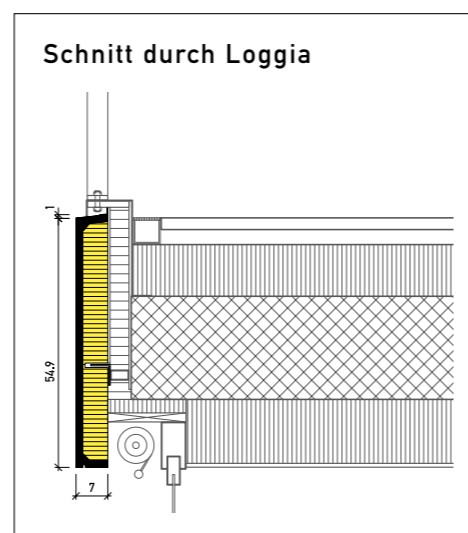

Spelgatti Areal, Schwyzerstrasse 20, 8805 Richterswil (2016)

Elementfarbe hellgrau

ARCHITEKTEN
Roland Harnist Architekt, 8127 Forch
AUSFÜHRUNG
Isorenova GmbH, 8308 Illnau

Aussenwärmedämmung

stahlton