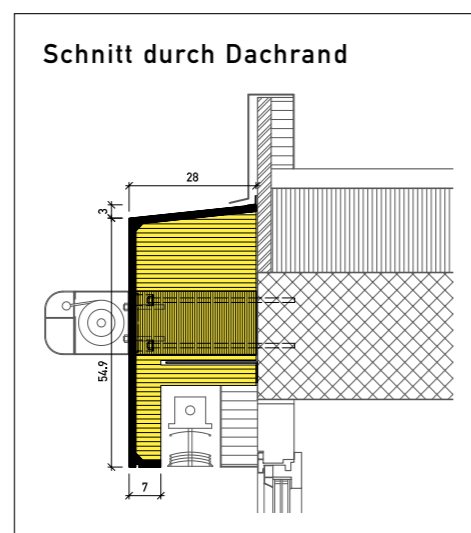

Spelgatti Areal, Schwyzerstrasse 20, 8805 Richterswil (2016)

Elementfarbe hellgrau

ARCHITEKTEN
Roland Harnist Architekt, 8127 Forch
AUSFÜHRUNG
Isorenova GmbH, 8308 Illnau

Aussenwärmedämmung

stahlton