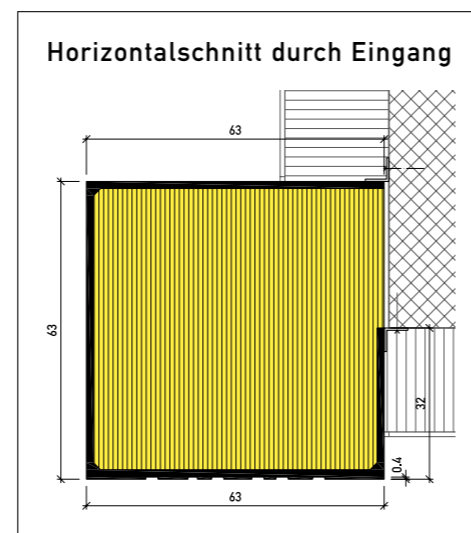

Überbauung Altstattwiese, St.Gallerstrasse 13-17c, 9500 Wil (2016)

Elementfarbe hellgrau

ARCHITEKTEN
Baumslagler Eberle, 9000 St. Gallen
AUSFÜHRUNG
Renespa AG, 8570 Weinfelden

Aussenwärmedämmung

stahlton