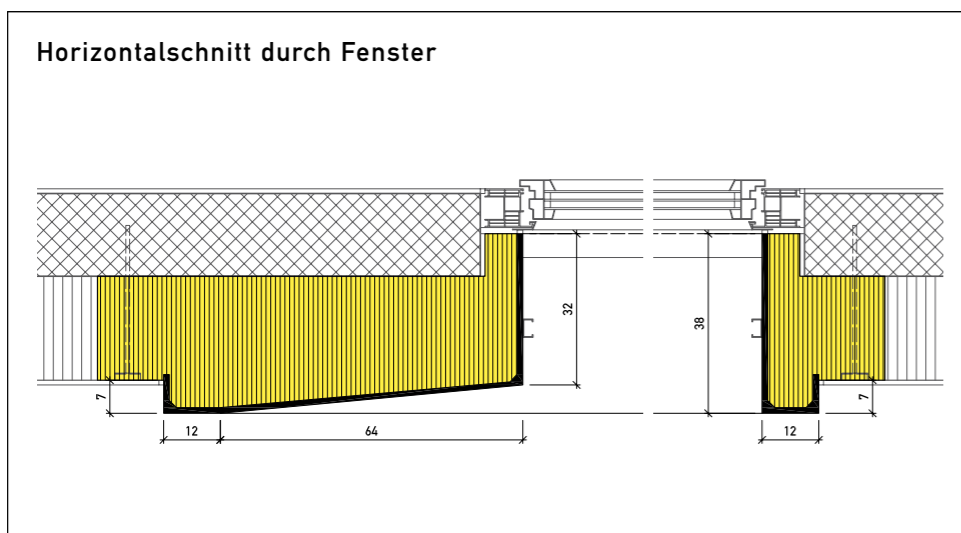

Überbauung Altstattwiese, St.Gallerstrasse 13-17c, 9500 Wil (2016)

Elementfarbe hellgrau

ARCHITEKTEN
Baumslagler Eberle, 9000 St. Gallen
AUSFÜHRUNG
Renespa AG, 8570 Weinfelden

Aussenwärmedämmung

stahlton