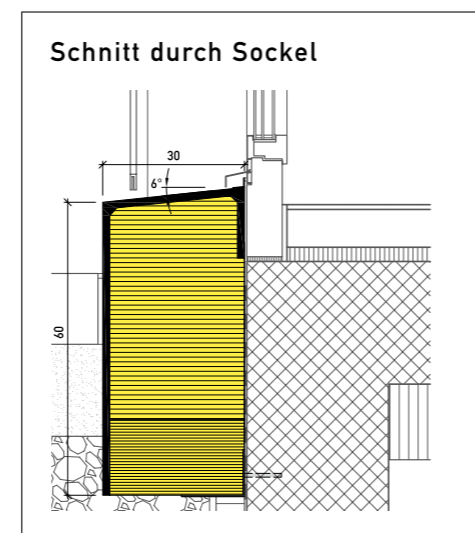

Wohnüberbauung Sonnenarena, Im Moserli, 3550 Langnau i.E. (2014–2016)

Elementfarbe hellgrau

ARCHITEKTEN
Marazzi + Paul Architekten AG, 3073 Gümligen/BE
AUSFÜHRUNG
Merz Gips AG, 3066 Stettlen

Aussenwärmedämmung