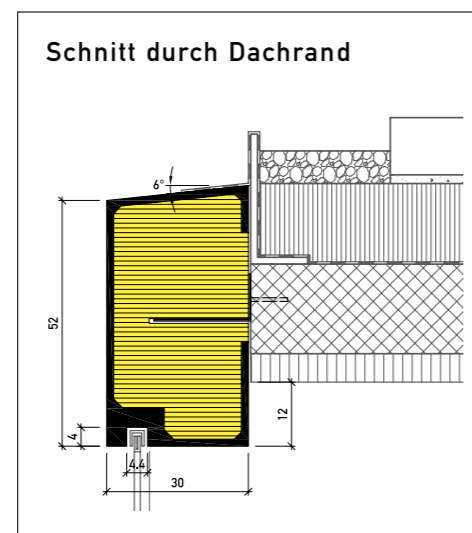

Wohnüberbauung Sonnenarena, Im Moserli, 3550 Langnau i.E. (2014–2016)

Elementfarbe hellgrau

ARCHITEKTEN
Marazzi + Paul Architekten AG, 3073 Gümligen/BE
AUSFÜHRUNG
Merz Gips AG, 3066 Stettlen

Aussenwärmedämmung