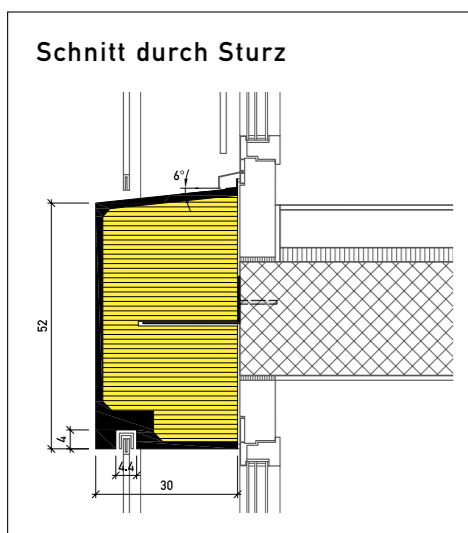

Wohnüberbauung Sonnenarena, Im Moserli, 3550 Langnau i.E. (2014–2016)

Elementfarbe hellgrau

ARCHITEKTEN
Marazzi + Paul Architekten AG, 3073 Gümligen/BE
AUSFÜHRUNG
Merz Gips AG, 3066 Stettlen

Aussenwärmedämmung