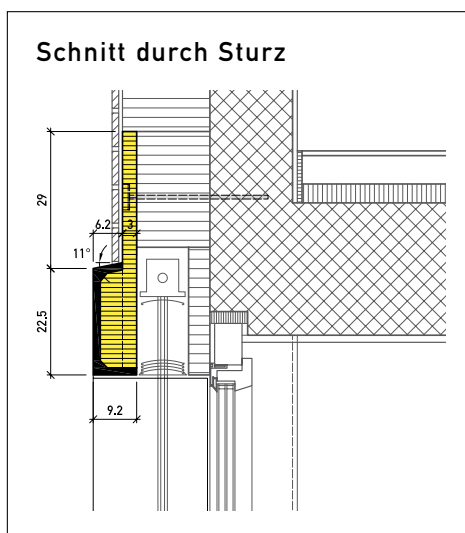

# Überbauung Fehlmannmatte, Hauserstrasse, 5210 Windisch (2013)

Elementfarbe hellgrau

ARCHITEKTEN  
Galli Rudolf Architekten AG ETH BSA, 8003 Zürich  
AUSFÜHRUNG  
NBG AG, 8152 Glattbrugg

Aussenwärmedämmung