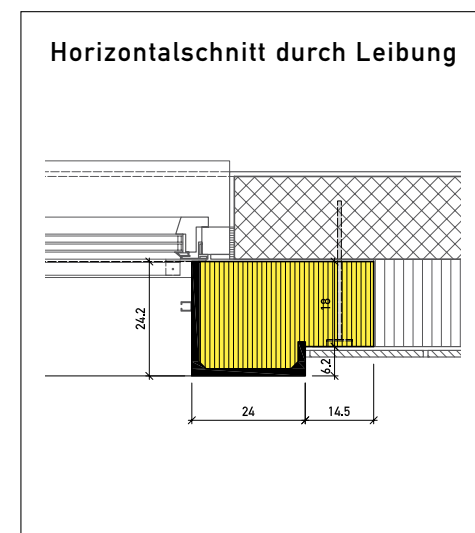

# Überbauung Fehlmannmatte, Hauserstrasse, 5210 Windisch (2013)

Elementfarbe hellgrau

ARCHITEKTEN  
Galli Rudolf Architekten AG ETH BSA, 8003 Zürich  
AUSFÜHRUNG  
NBG AG, 8152 Glattbrugg

Aussenwärmedämmung