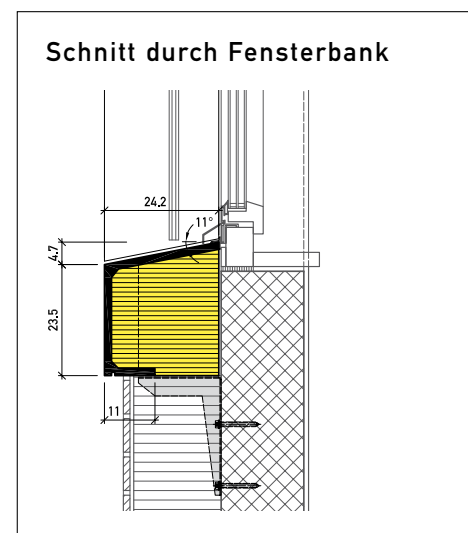

# Überbauung Fehlmannmatte, Hauserstrasse, 5210 Windisch (2013)

Elementfarbe hellgrau

ARCHITEKTEN  
Galli Rudolf Architekten AG ETH BSA, 8003 Zürich  
AUSFÜHRUNG  
NBG AG, 8152 Glattbrugg

Aussenwärmedämmung