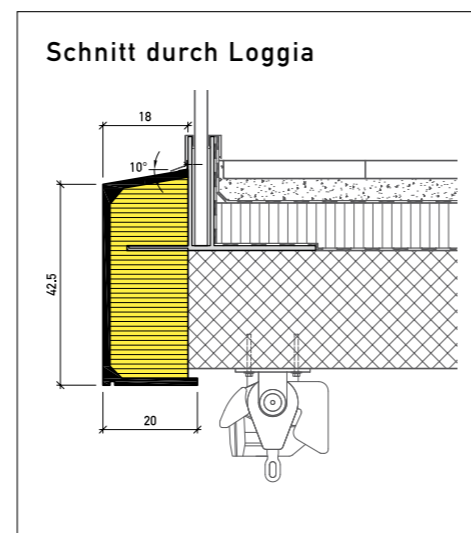

# MFH Brühlgasse 8, 4153 Reinach (2013)

Elementfarbe hellgrau

ARCHITEKTEN  
Immo Bau AG, 4144 Arlesheim

AUSFÜHRUNG  
Roland Salm Fassadenbau AG, 5107 Schinznach-Dorf

Aussenwärmedämmung

stahlton