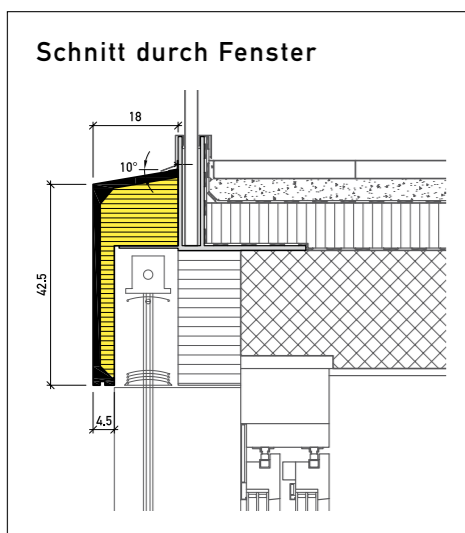

# MFH Brühlgasse 8, 4153 Reinach (2013)

Elementfarbe hellgrau

ARCHITEKTEN  
Immo Bau AG, 4144 Arlesheim

AUSFÜHRUNG  
Roland Salm Fassadenbau AG, 5107 Schinznach-Dorf

Aussenwärmedämmung

stahlton