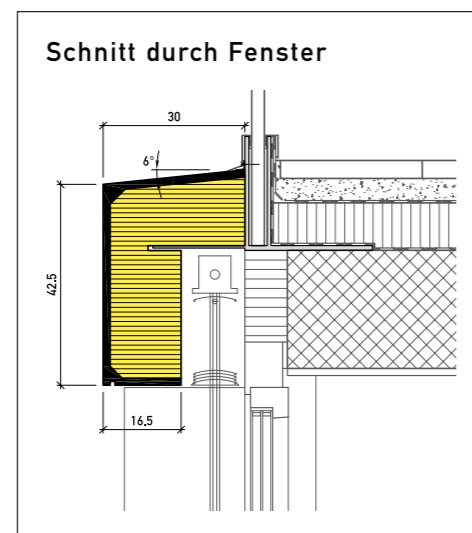

# MFH Brühlgasse 8, 4153 Reinach (2013)

Elementfarbe hellgrau

ARCHITEKTEN  
Immo Bau AG, 4144 Arlesheim

AUSFÜHRUNG  
Roland Salm Fassadenbau AG, 5107 Schinznach-Dorf

Aussenwärmedämmung

stahlton